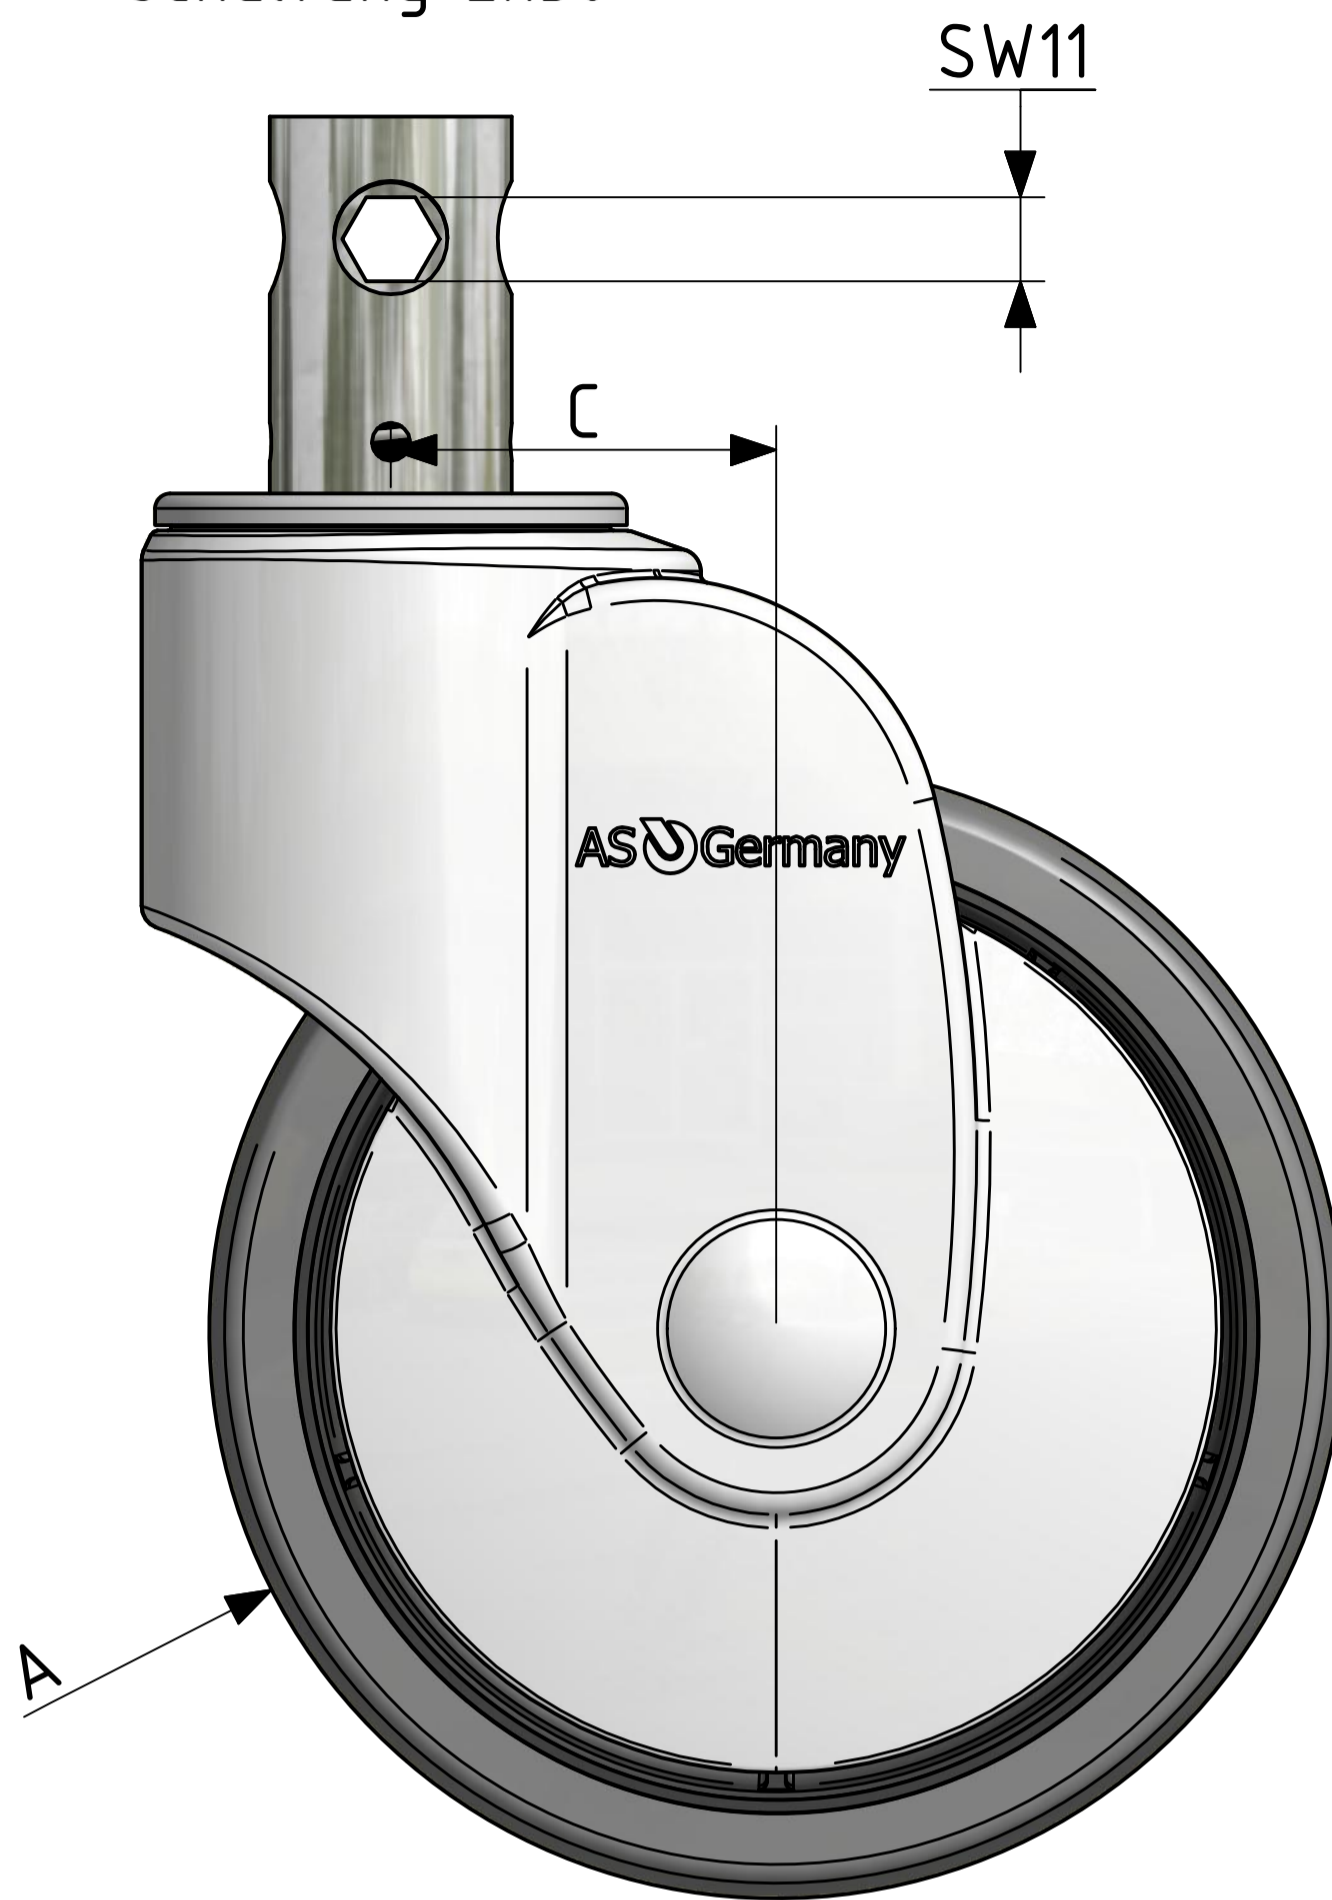

Schaltung 2x30°

Masstabelle HSC Zapfen 32x50				
A	B	C	D	J
125	163	43,5	44	108
150	186	51	44	128