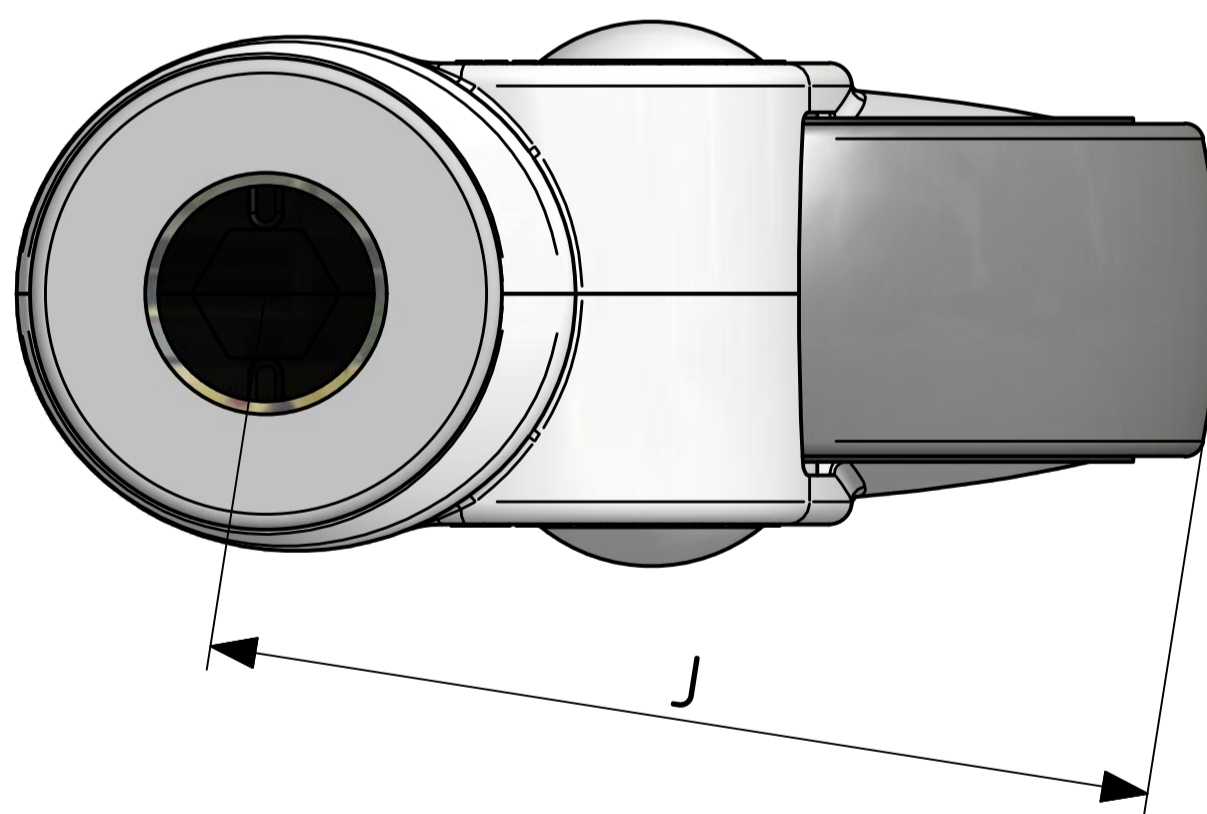

Schaltung 2x30°

Masstabelle HSC Zapfen 32x50				
A	B	C	D	J
125	163	43,5	44	108
150	186	51	44	128