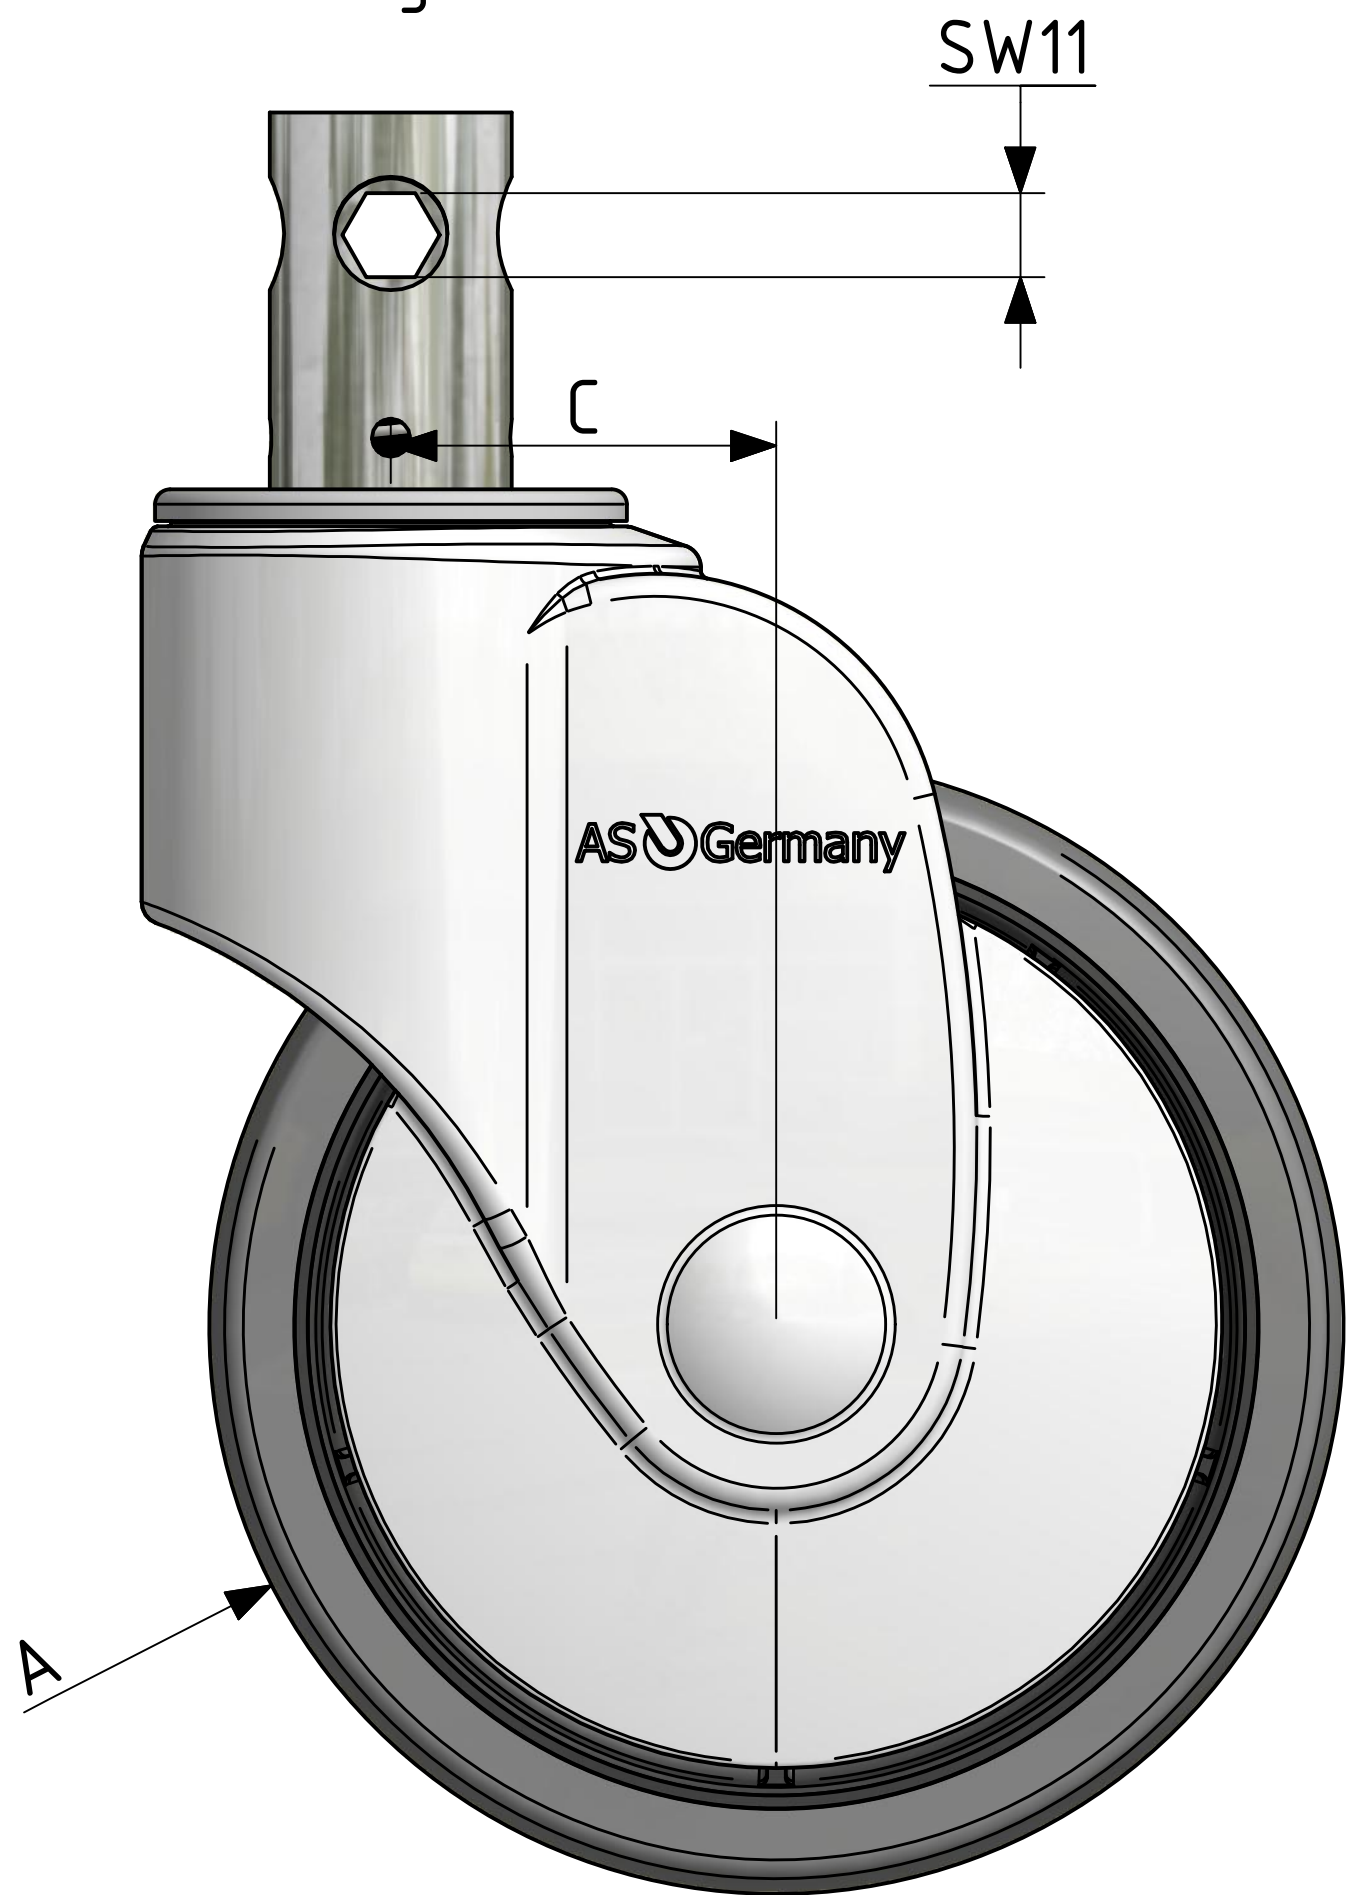

Schaltung 2x30°

Masstabelle HSC Zapfen 32x50				
A	B	C	D	J
125	163	43,5	44	108
150	186	51	44	128