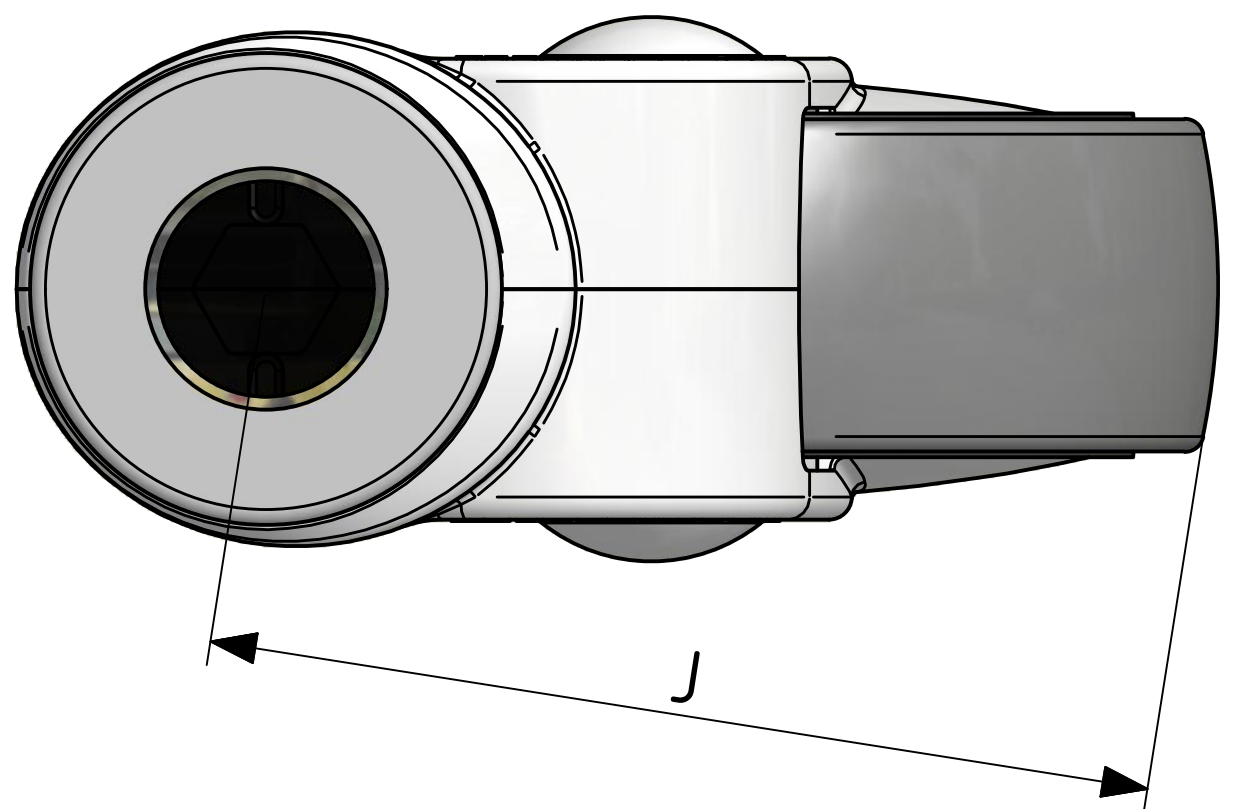

Schaltung 2x30°

Masstabelle HSC Zapfen 32x50				
A	B	C	D	J
125	163	43,5	44	108
150	186	51	44	128